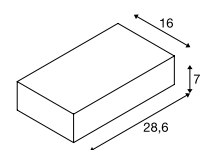

Maattekening

Varianten	Art. nr.	EUR
1400 lm | 3000 K | CRI >80		
☐ wit	1000422	219,00

Varianten	Art. nr.	EUR
5600 lm | 3000 K | CRI >80		
☐ wit	1000423	329,00