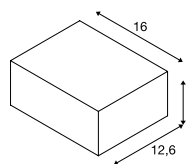

1000423 241

SHELL 15
WL, PHASE

Productspecificaties

220-240 V ~ 50/60 Hz | 350 mA
Systeemvermogen: 15 W
Materiaal: aluminium/acryl
Dimbaar: C, L

Maattekening

SHELL 30
WL, PHASE

Productspecificaties

220-240 V ~ 50/60 Hz | 700 mA
Systeemvermogen: 54 W
Materiaal: aluminium/acryl
Dimbaar: C